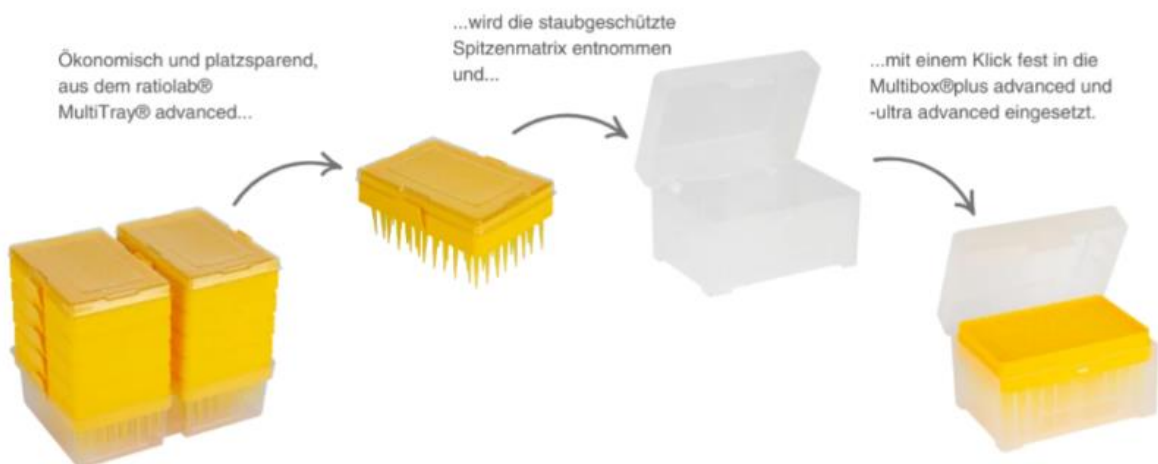

Система заправки наконечников пипеток Multibox®plus advanced и -ultra advanced / MultiTray® advanced system