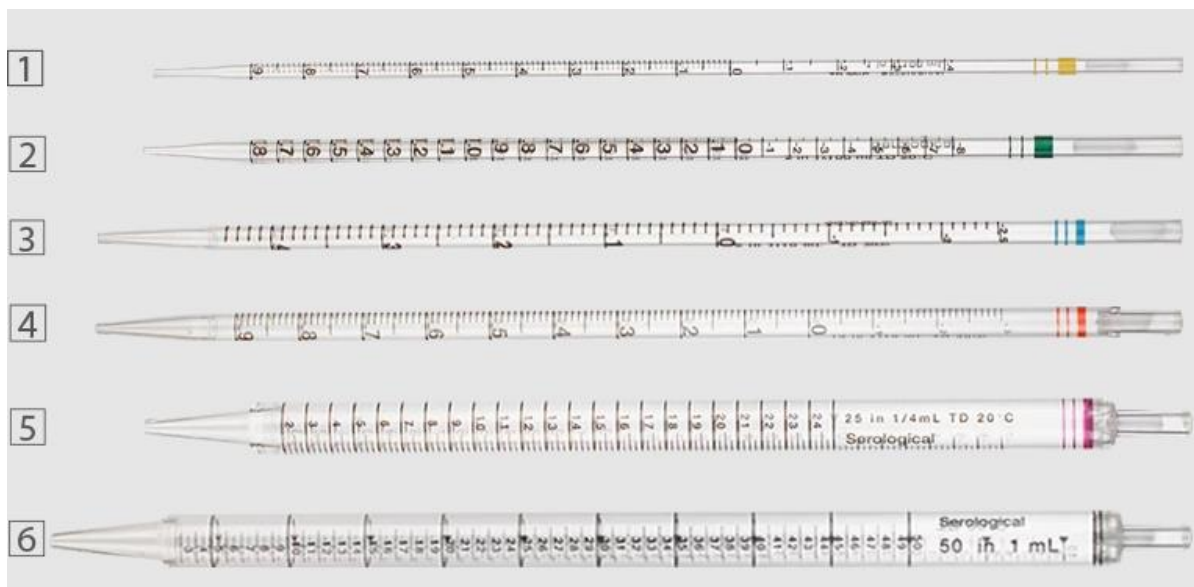

Изготовлен из кристально чистого полистирола (ПС).

- Не содержит РНКазы, ДНКазы, пирогенов
- нетоксичен, не содержит TSE/BSE
- печатный, черный, постоянная градуировка
- с цветным кольцом для легкой идентификации, цвета в соответствии со стандартным кодом
- индивидуально стерильно упакован
- Упаковка: фольга/бумага
- дополнительная емкость за счет отрицательной градации
- Точность +/- 2-3% на полном объеме
- с ватными тампонами