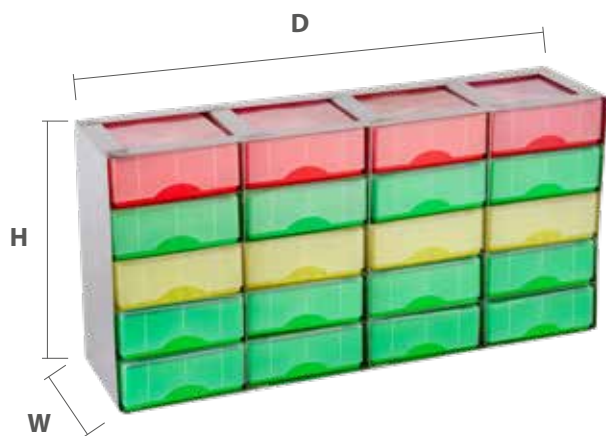

Россия +7(495)268-04-70

Казахстан +(727)345-47-04

Беларусь +(375)257-127-884

Узбекистан +998(71)205-18-59

Киргизия +996(312)96-26-47

эл.почта: rbf@nt-rt.ru || сайт: <https://ratiolab.nt-rt.ru/>

Horizontal Racks, stainless steel

For the storing of Cryo Boxes in freezer cabinets and chests.
Stainless steel.

- for all Cryo Boxes format 130 x 130; 133 x 133 and 136 x 136 mm
- surfaces for perfect cleaning
- robust construction
- handles for convenient transport
- Cryo Racks can be supplied with shelf sizes for any standard Cryo Boxes

Rack standard sizes are listed in the table below:

**other sizes
available on request**

Number of Shelves horizontal x vertical	Number of Boxes	Rack Size D x W x H mm	for Cryo Boxes Height				Quantity per Pack	Order No.
			50 mm	75 mm	100 mm	130 mm		
3 x 3	9	424 x 140 x 165	■	-	-	-	1	5400007
3 x 4	12	424 x 140 x 219	■	-	-	-	1	5400009
3 x 5	15	424 x 140 x 274	■	-	-	-	1	5400022
4 x 2	8	566 x 140 x 164	-	■	-	-	1	5400011
4 x 2	8	566 x 140 x 219	-	-	■	-	1	5400010
4 x 2	8	566 x 140 x 275	-	-	-	■	1	5400012
4 x 3	12	566 x 140 x 240	-	■	-	-	1	5400006
4 x 3	12	566 x 140 x 314	-	-	■	-	1	5400040
4 x 4	16	566 x 140 x 219	■	-	-	-	1	5400004
4 x 4	16	566 x 140 x 319	-	■	-	-	1	5400005
4 x 5	20	566 x 140 x 274	■	-	-	-	1	5400003
4 x 6	24	566 x 140 x 328	■	-	-	-	1	5400002
4 x 7	28	566 x 140 x 391	■	-	-	-	1	5400008
5 x 2	10	705 x 140 x 161	-	■	-	-	1	5400016
5 x 2	10	705 x 140 x 212	-	-	■	-	1	5400020
5 x 3	15	705 x 140 x 240	-	■	-	-	1	5400017
5 x 4	20	705 x 140 x 219	■	-	-	-	1	5400013
5 x 4	20	705 x 140 x 319	-	■	-	-	1	5400018
5 x 5	25	705 x 140 x 274	■	-	-	-	1	5400014
5 x 6	30	705 x 140 x 328	■	-	-	-	1	5400015